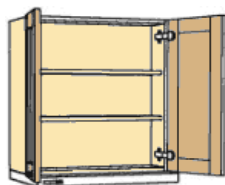

| Nákres | Označení | Šíř *hl.*v (cm) | Popis |
|---|-----------------------------------|--|---|
|  | H-OZ | 20x 30 x 87 | Skříňka horní otevřená se zásuvkami. |
|  | HV1 HV2 HV45 HV3 | 30 x 30 x 87 40 x 30 x 87 45 x 30 x 87 50 x 30 x 87 | Skříňka horní s úložným prostorem. 1 dveře, 3 police |
|  | HV1-O HV2-O HV45-O HV3-O | 30 x 30 x 87 40 x 30 x 87 45 x 30 x 87 50 x 30 x 87 | Skříňka horní otevřená s úložným prostorem. 3 police |
|  | HV4 | 60x 30 x 87 | Skříňka horní s úložným prostorem. 2 dveře, 3 police |
|  | HV4-O | 60x 30 x 87 | Skříňka horní otevřená s úložným prostorem. 3 police |
|  | HV5 HV6 HV7 | 70 x 30 x 87 80 x 30 x 87 100 x 30 x 87 | Skříňka horní s úložným prostorem. 2 dveře, 3 police |
|  | HV8 | 40 x 30 x 87 | Skříňka horní prosklená s úložným prostorem. 1 dveře, 2 police |
|  | HV9 | 80 x 30 x 87 | Skříňka horní prosklená s úložným prostorem. 2 dveře, 2 police |
|  | HV10 | 60 x 60 x 87 | Skříňka horní rohová se skládacími dvířky. 2 dveře, 3 police |

HV11 **60 x 60 x 87** Skříňka horní rohová s úložným prostorem.
1 dveře, 3 police

HVS11 **60 x 60 x 87** Skříňka horní rohová prosklená s úložným prostorem.
1 dveře, 2 police

HV12 **60 x 30 x 70** Skříňka horní nad sporák pro umístění podvěsné digestoře.
2 dveře, 2 police

HV12VD **60 x 30 x 83** Skříňka horní nad sporák pro umístění výsuvné digestoře s úložným prostorem hloubky 8cm.
2 dveře, 2 police

HV14 **30 x 30 x 87** Skříňka horní ukončující otevřená.
2 pevné police

HV15 **25(20) x 30 x 87** Skříňka horní rohová otevřená pro šikmý roh 135st.
3 police

HSV16 **32 x 30 x 87** Skříňka horní ukončující s úložným prostorem.
1 dveře, 2 pevné police

HV16-O **30 x 30 x 87** Skříňka horní ukončující otevřená.
2 pevné police