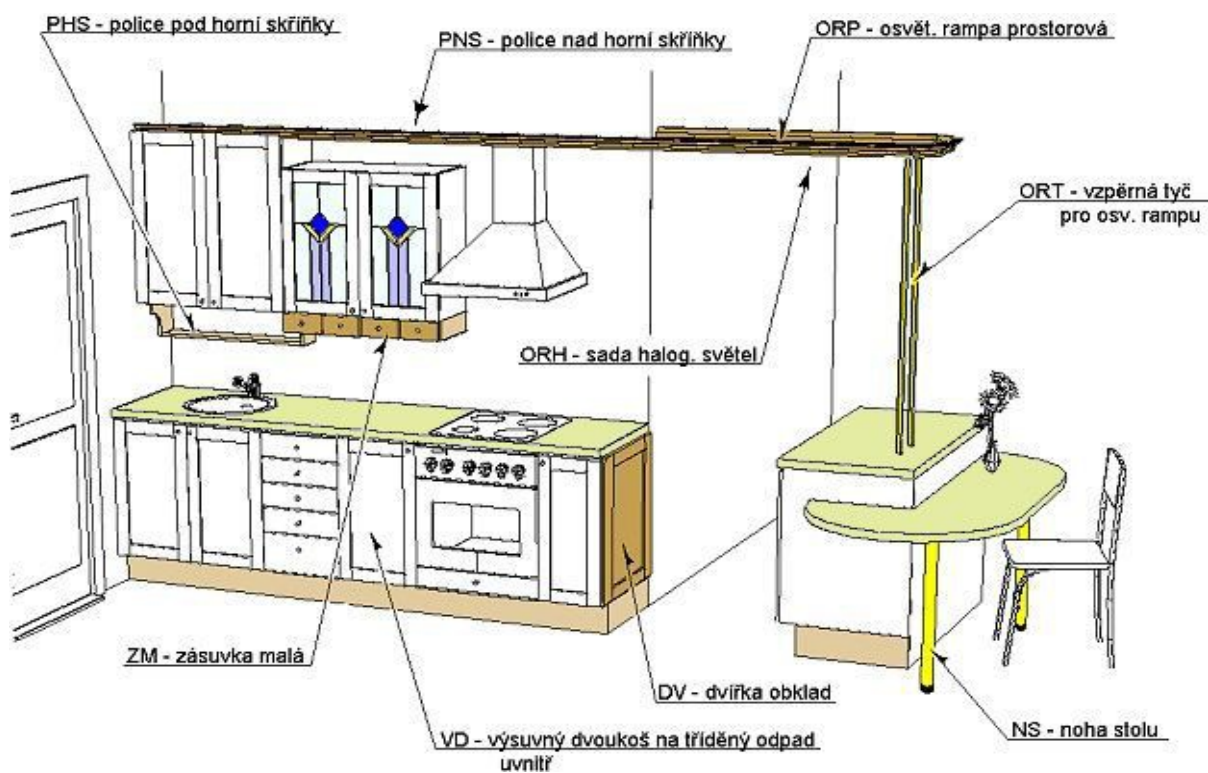

Doplňky

Doplňky jsou nedílnou součástí kuchyně. Vyrábíme širokou škálu doplňků a kromě zde uvedených prvků, lze dodat individuálně i řadu dalších, dle představ zákazníka.

Nákres	Označení	Šíř *hl.*v (cm)	Popis
	PD	? x 60 x 2,8	Pracovní deska postforming. Zepředu má oblé hrany. Dezén dle vzorníku. Je dodávána včetně těsnící lišty a rohových spojů. Délka 1 kusu je max. 400cm
	PDR	100 x 57 x 10	Rohová polička za dřez ve skříňce S21D. Je v dezénu pracovní desky.
	sokl	? x 1,8 x 15	Sokl pod spodní skříňky v barvě korpusu kuchyně. Standardní výška je 15cm, lze ji měnit v rozmezí 5 až 20cm.
	PNS	? x 30 x 16	Police nad horní skříňky. Provedení LTD nebo Dýha
	ZM	20 x 25 x 10	Zásuvka malá pod horní skříňky na drobné předměty. Čelo zásuvky je z masivního dřeva.
	ZU	60 x 50 x 15 čelo š=80cm	Zásuvka úložná do soklu skříňky S8. Sokl musí mít výšku 15cm
	HPL	? x 8 x 4 1ks max.300cm	Horní profilová lišta z masivního dřeva v barvě dvířek kuchyně. Ozdobná lišta na horní skříňky.
	ORP	? x 40 x 8 1ks max.230cm	Osvětlovací rampa prostorová s oboustrannou profilovou lištou z masiv. dřeva. Provedení LTD nebo dýha v barvě kuchyně.