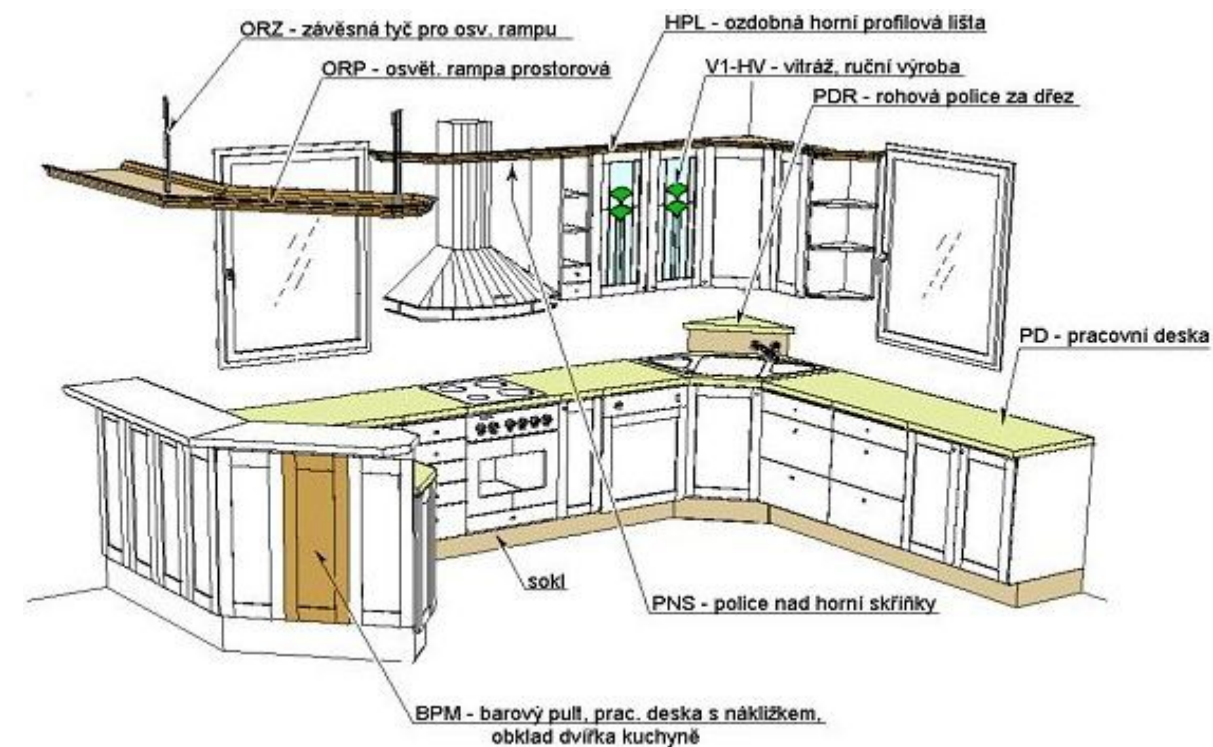

Doplňky

Doplňky jsou nedílnou součástí kuchyně. Vyrábíme širokou škálu doplňků a kromě zde uvedených prvků, lze dodat individuálně i řadu dalších, dle představ zákazníka.

Nákres	Označení	Šíř *hl.*v (cm)	Popis
	PD	? x 60 x 2,8	Pracovní deska postforming. Zepředu má oblé hrany. Dezén dle vzorníku. Je dodávána včetně těsnící lišty a rohových spojů. Délka 1 kusu je max. 400cm
	PDR	100 x 57 x 10	Rohová polička za dřez ve skříňce S21D. Je v dezénu pracovní desky.
	sokl	? x 1,8 x 15	Sokl pod spodní skříňky v barvě korpusu kuchyně. Standardní výška je 15cm, lze ji měnit v rozmezí 5 až 20cm.
	PNS	? x 30 x 16	Police nad horní skříňky. Provedení LTD nebo Dýha
	ZM	20 x 25 x 10	Zásuvka malá pod horní skříňky na drobné předměty. Čelo zásuvky je z masivního dřeva.
	ZU	60 x 50 x 15 čelo š=80cm	Zásuvka úložná do soklu skříňky S8. Sokl musí mít výšku 15cm
	HPL	? x 8 x 4 1ks max.300cm	Horní profilová lišta z masivního dřeva v barvě dvířek kuchyně. Ozdobná lišta na horní skříňky.
	ORP	? x 40 x 8 1ks max.230cm	Osvětlovací rampa prostorová s oboustrannou profilovou lištou z masiv. dřeva. Provedení LTD nebo dýha v barvě kuchyně.